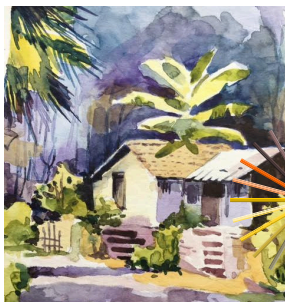

Aquarelle et carnet de voyage // Jeudi soir 19h00 - 21h00

"Croquis, collage, empreintes et toutes les techniques de l'aquarelle... en avant pour l'aventure"